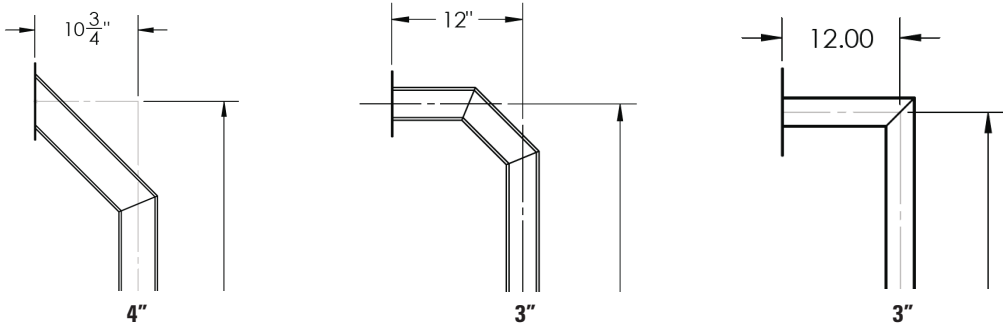

Necks

Architectural